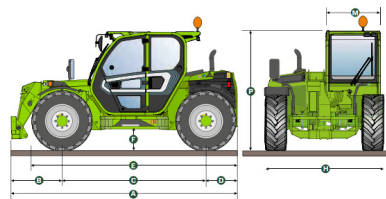

SP-TST 590 – Datenblatt

Technische Angaben

Hubhöhe	5.9m
Reichweite	3.3m
Geländefähig	Nein
Traglast	2700kg
Eigengewicht	5190kg
Transportlänge	3.91m
Transportbreite	1.86m
Transporthöhe	1.96m
Antriebsart	Diesel /Allrad

MODELL	ABMESSUNGEN	A	B	C	D	E	F	H	M	P	R	S
P27.6PLUS	mm	3910	820	2450	640	3485	270	1860	1010	1960	3370	4200