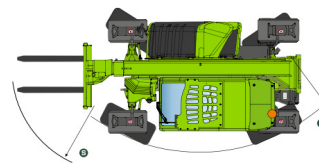

SP-TST 590 – Datenblatt

Technische Angaben

Hubhöhe	5.9m
Reichweite	3.3m
Geländefähig	Nein
Traglast	2700kg
Eigengewicht	5190kg
Transportlänge	3.91m
Transportbreite	1.86m
Transporthöhe	1.96m
Antriebsart	Diesel /Allrad

MODELL	ABMESSUNGEN	A	B	C	D	E	F	H	M	P	R	S
P27.6PLUS	mm	3910	820	2450	640	3485	270	1860	1010	1960	3370	4200